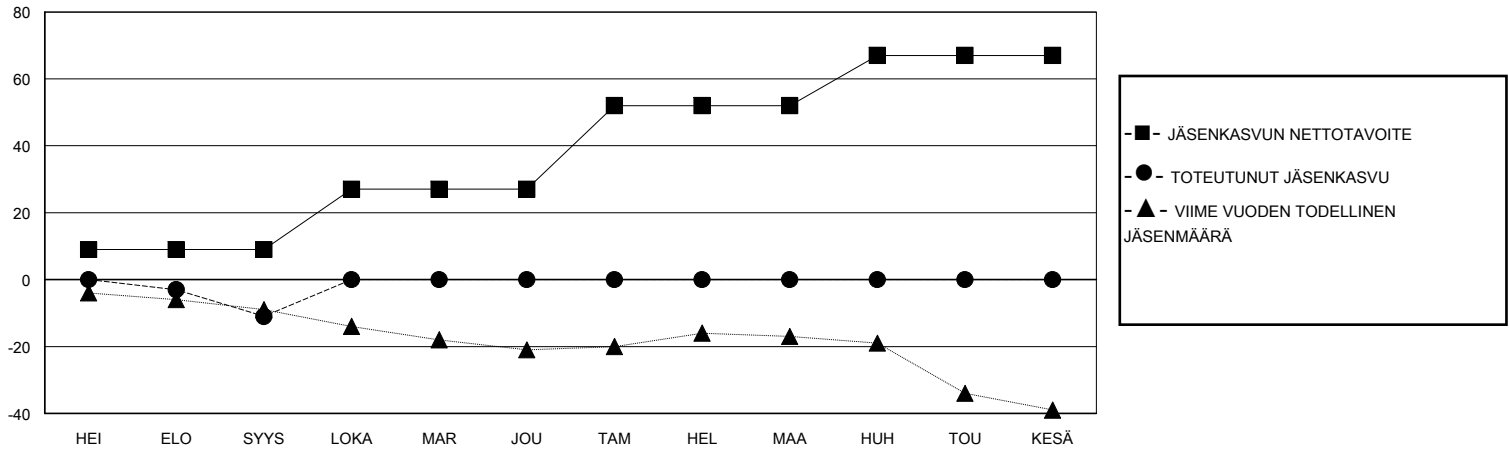

MONTHLY MEMBERSHIP PROGRESS REPORT

District 107 F

Results as of: 9/30/2024

GMT:

SIJAINTI FINLAND

GMT VAALIPIIRI

Klubit				jäsentä			
TULOKSET 2024-2025				TULOKSET 2024-2025			
NELJÄNNES	UUDEN KLUBIN TAVOITE	UUDET KLUBIT	LOPETETUT KLUBIT	NELJÄNNES	JÄSENKASVUN NETTOTAVOITE	TOTEUTUNUT JÄSENKASVU	POISTETUT JÄSENET (mukaan lukien siirrot)
HEI/ELO/SYYS	0	0	0	HEI/ELO/SYYS	9	9	19
LOKA/MAR/JOU	0	0	0	LOKA/MAR/JOU	18	0	0
TAM/HEL/MAA	0	0	0	TAM/HEL/MAA	25	0	0
HUH/TOU/KESÄ	1	0	0	HUH/TOU/KESÄ	15	0	0

TAVOITTEET JA UUDET KLUBIT, KUMULATIIVINEN

TAVOITTEET JA JÄSENET, KUMULATIIVINEN

LAKKAUTETUT KLUBIT: 0

7 CLUBS OF 55 LISÄNNYT YHDEN TAI USEAMMAN UUTTA JÄSENTÄ

SUKUPUOLIJAKAUMA

MIES 1,092 (84.13%)
NAINEN 206 (15.87%)