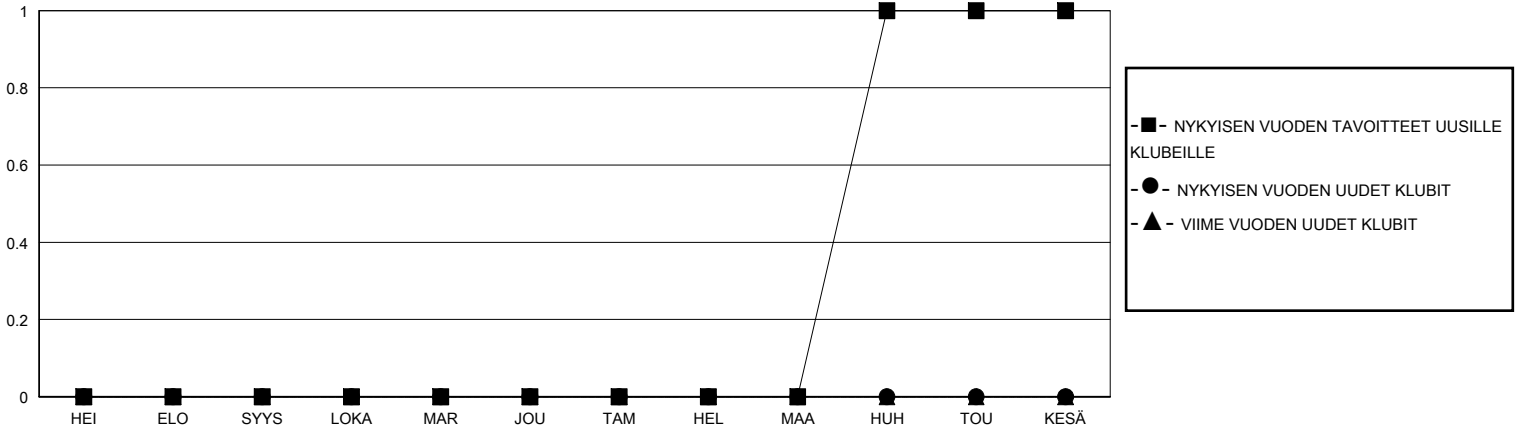

MONTHLY MEMBERSHIP PROGRESS REPORT

District 107 F

Results as of: 9/30/2024

GMT:

SIJAINTI FINLAND

GMT VAALIPIIRI

Klubit				jäsentä			
TULOKSET 2024-2025				TULOKSET 2024-2025			
NELJÄNNES	UUDEN KLUBIN TAVOITE	UUDET KLUBIT	LOPETETUT KLUBIT	NELJÄNNES	JÄSENKASVUN NETTOTAVOITE	TOTEUTUNUT JÄSENKASVU	POISTETUT JÄSENET (mukaan lukien siirrot)
HEI/ELO/SYYS	0	0	0	HEI/ELO/SYYS	9	9	19
LOKA/MAR/JOU	0	0	0	LOKA/MAR/JOU	18	0	0
TAM/HEL/MAA	0	0	0	TAM/HEL/MAA	25	0	0
HUH/TOU/KESÄ	1	0	0	HUH/TOU/KESÄ	15	0	0

TAVOITTEET JA UUDET KLUBIT, KUMULATIIVINEN

TAVOITTEET JA JÄSENET, KUMULATIIVINEN

LAKKAUTETUT KLUBIT: 0

7 CLUBS OF 55 LISÄNNYT YHDEN TAI USEAMMAN UUTTA JÄSENTÄ

SUKUPUOLIJAKAUMA

MIES 1,092 (84.13%)
NAINEN 206 (15.87%)